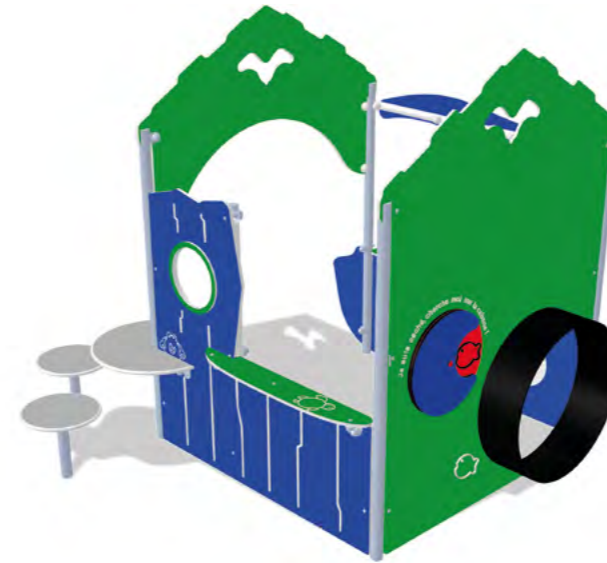

JEUX RECYCLÉS

matières intégralement recyclées

Issus du broyage des plastiques ménagers et industriels (poubelles jaunes), ils participent à l'économie circulaire en offrant une absolue fiabilité dans le temps.

Retrouvez les informations techniques dans les pages «nos matériaux»

RECYCLAGE Panneau pédagogique offert « Merci d'avoir contribué au tri des déchets dans votre poubelle jaune, vous participez ainsi quotidiennement à la protection de la planète. Des emballages, des sacs plastiques à la courte durée de vie deviennent des matériaux durables. Ce geste citoyen nous permet de vous offrir ce jeu issu de ces matériaux recyclés pour le bonheur de tous, Votre Municipalité Un jeu «Synchronicity»

Infos techniques p. 030

TRITON
MTT

Infos techniques p. 031

SYNCHRONICITY est la première entreprise française à proposer des jeux réalisés à partir de matières recyclées.