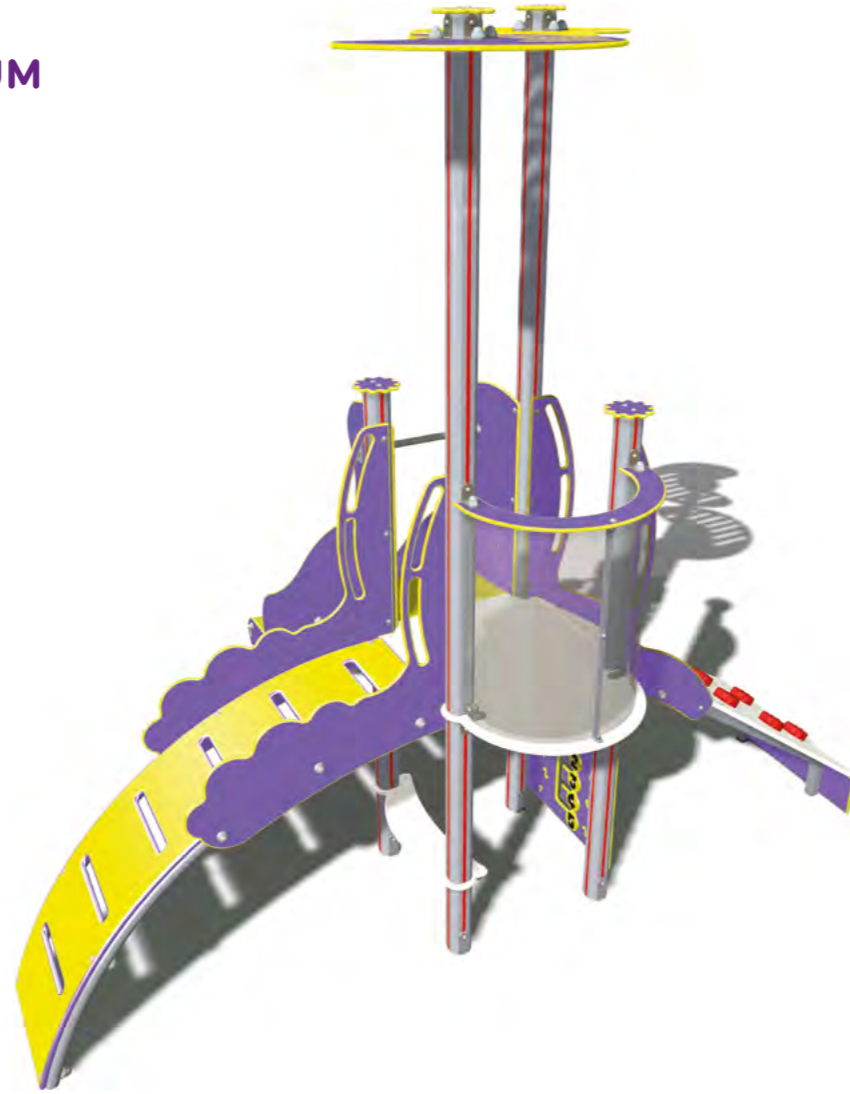

MÉLI MÉLO

Gamme fluide & dynamique jouant sur les formes et les couleurs toniques.

Poteaux aluminium ronds, système de fixation sans perçage - Habillage PEHD.

MINIUM
LMN