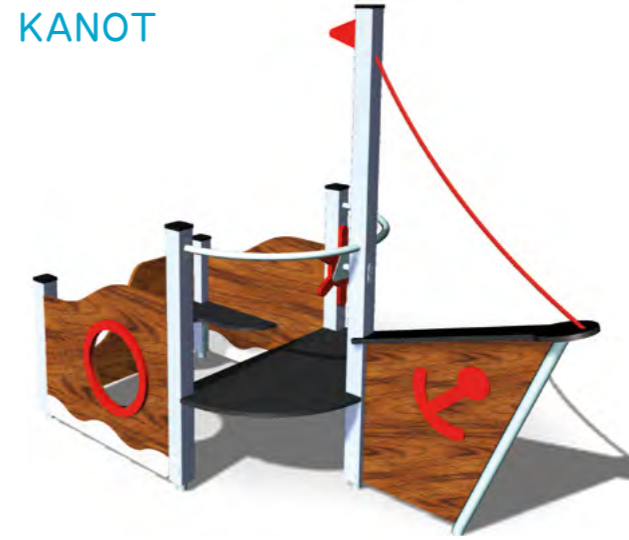

JEUX INTERCHANGEABLES

NKN
KANOT

BUS
MBS