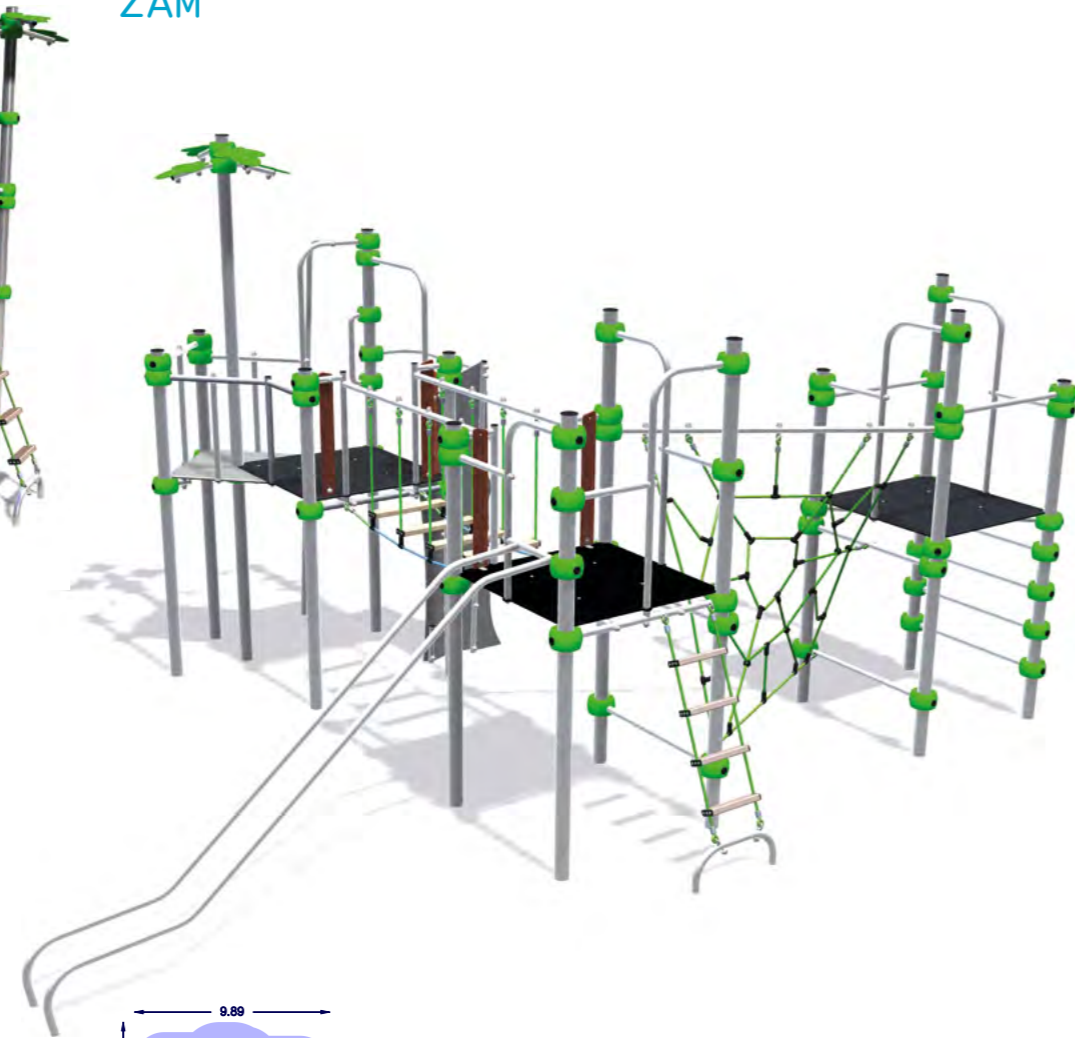

Infos techniques p. 221

LAOLAL ZAM

STRUCTURES MULTIFONCTIONS 5 - 14 ANS

DES DÉFIS
PHYSIQUES
indispensables
pour l'affirmation
de soi !

INFOS STRUCTURES MULTIFONCTIONS 5-14 ANS

VISUELS	NOM DU JEU	REF JEU	TRANCHE D'ÂGE INDICATIVE	FRÉQUENTATION MAXIMUM INSTANTANÉE	HCL (m)	SURFACE D'IMPACT SYNTHÉTIQUE	SURFACE D'IMPACT FLUANT	DIMENSIONS DU JEU	DIMENSIONS DE LA ZONE D'IMPACT	PAGE
	HYDROGÈNE	XHY	5-12 ans	9	1,00	16,20	20,80	4,90 x 4,23	1,50 x 1,35 x 1,90	P. 276
	EKO 255	EKO 255	5-12 ans	12	2,60	24,30	31,00	5,89 x 5,30	1,90 x 1,80 x 3,60	P. 276
	EKO 256	EKO 256	5-12 ans	18	2,60	42,70	57,70	8,35 x 6,10	5,35 x 3,60 x 3,95	P. 277
	MANDJARO	KKS 1204	5-14	28	2,00	40,80	51	7,87 x 7,33	4,20 x 3,60 x 3,65	P. 277
	EKO 254	EKO 254	5-12 ans	20	2,80	44,70	64,50	7,91 x 8,15	5,00 x 4,25 x 3,65	P. 278
	PERGOLA	KKS 966	5-14	20	2,60	46,60	65,60	9,11 x 7,20	5,45 x 3,93 x 4,00	P. 278
FOCUS NICKEL										
	NICKEL	XNI	5-12 ans	15	2,10	36,50	43,60	7,70 x 6,00	4,20 x 2,15 x 3,20	P. 279
	ALTO	ITO	7-14 ans	7	1,70	19,40	24,60	4,96 x 4,96	1,50 x 1,20 x 2,60	P. 280
	TITANE	XTI	5-12 ans	11	1,90	25,40	34,70	5,92 x 5,85	2,15 x 2,00 x 2,40	P. 280
	LOOVING	IOV	7-14 ans	12	1,70	27,30	37,20	6,10 x 6,10	2,80 x 2,80 x 2,70	P. 281
	PARK	IPA	7-14 ans	32	2,00	47,80	56,20	8,14 x 6,89	4,42 x 3,20 x 2,00	P. 281