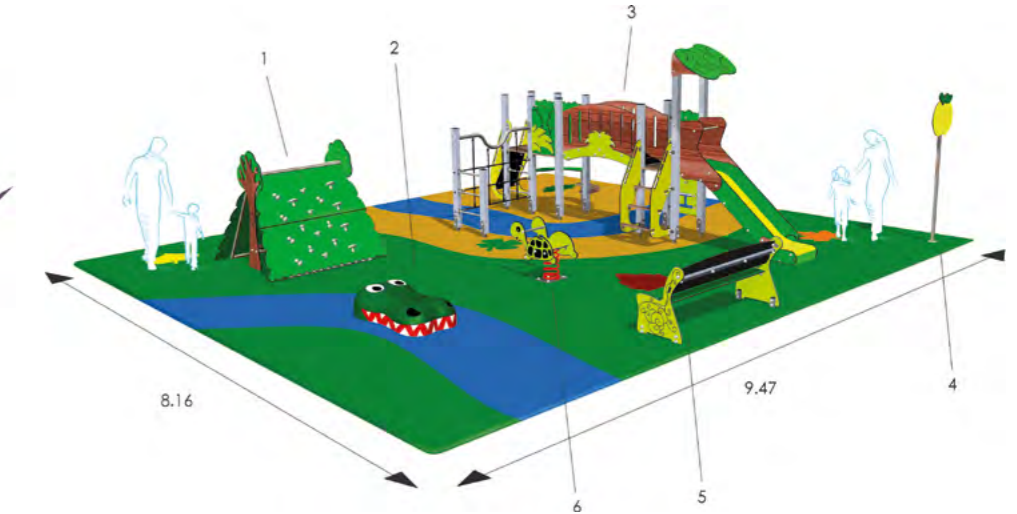

Une cabane à grimper "Ombrelle", associée à une belle structure 2 tours "La Forêt" et son jeu ressort trouveront leur place aussi bien dans une cour d'école que pour l'aménagement d'un square pour les loisirs de fin de journée ou de week-end. L'encombrement au sol est optimisé pour les zones compactes.

- ① OMBRELLE MEM
- ② CROCODILE 3D
- ③ LA FORÊT KKS 774
- ④ PANNEAU POMME APP
- ⑤ BANC ADULTE AMB XL
- ⑥ CAROLINE RCA