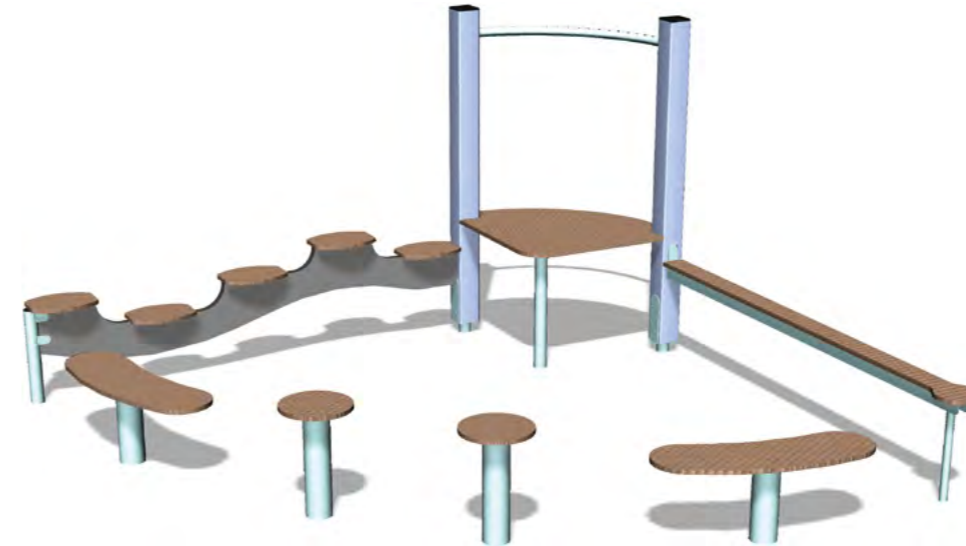

BARRES FIXES GBF

Infos techniques p. 219

ESKALATOR GEO

258

AXIAL GAX

Infos techniques p. 219

SERENITY KKS 1080

259