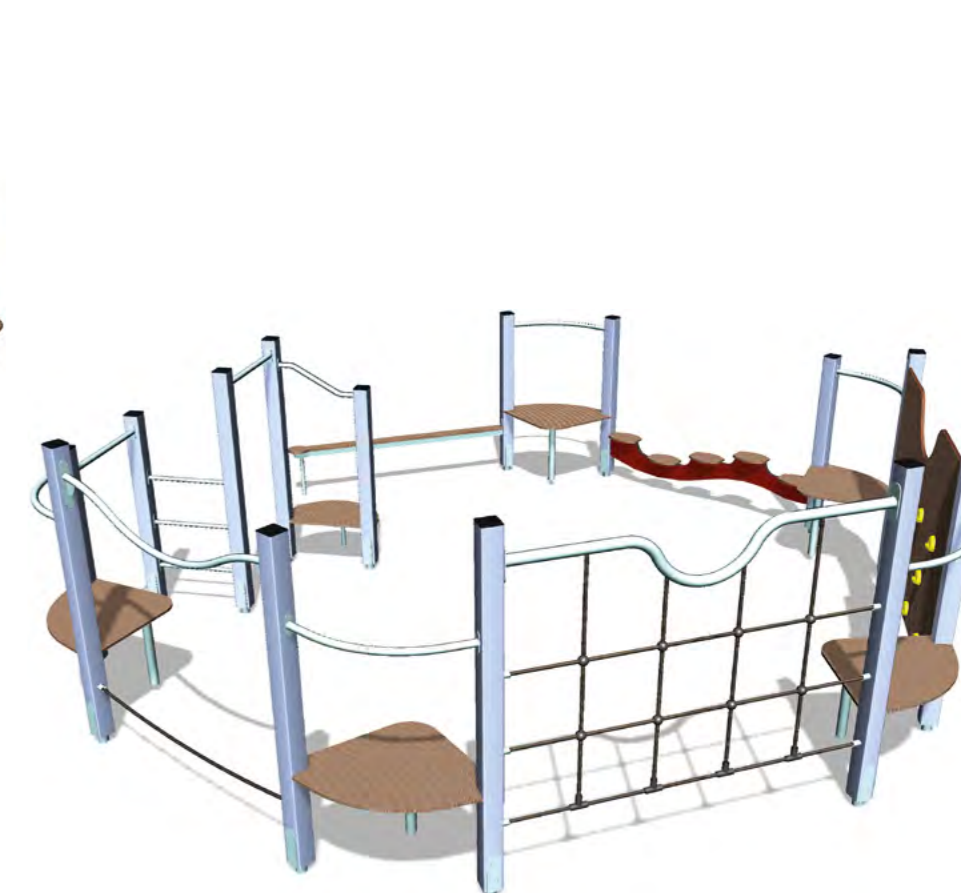

CASCADE
KKS 1221