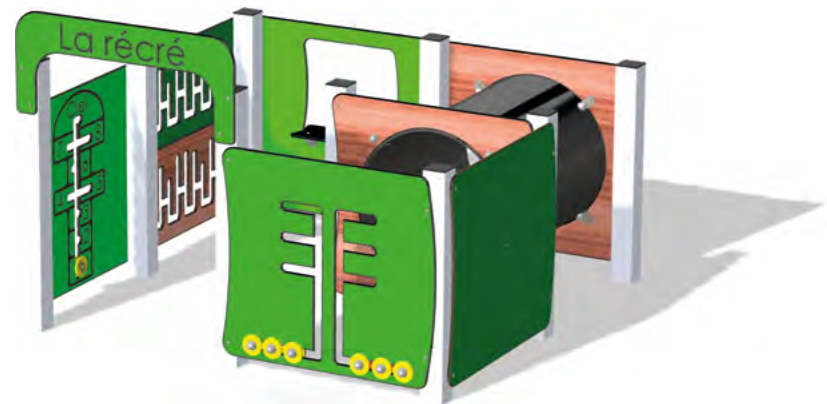

LA RÉCRÉ
MRE