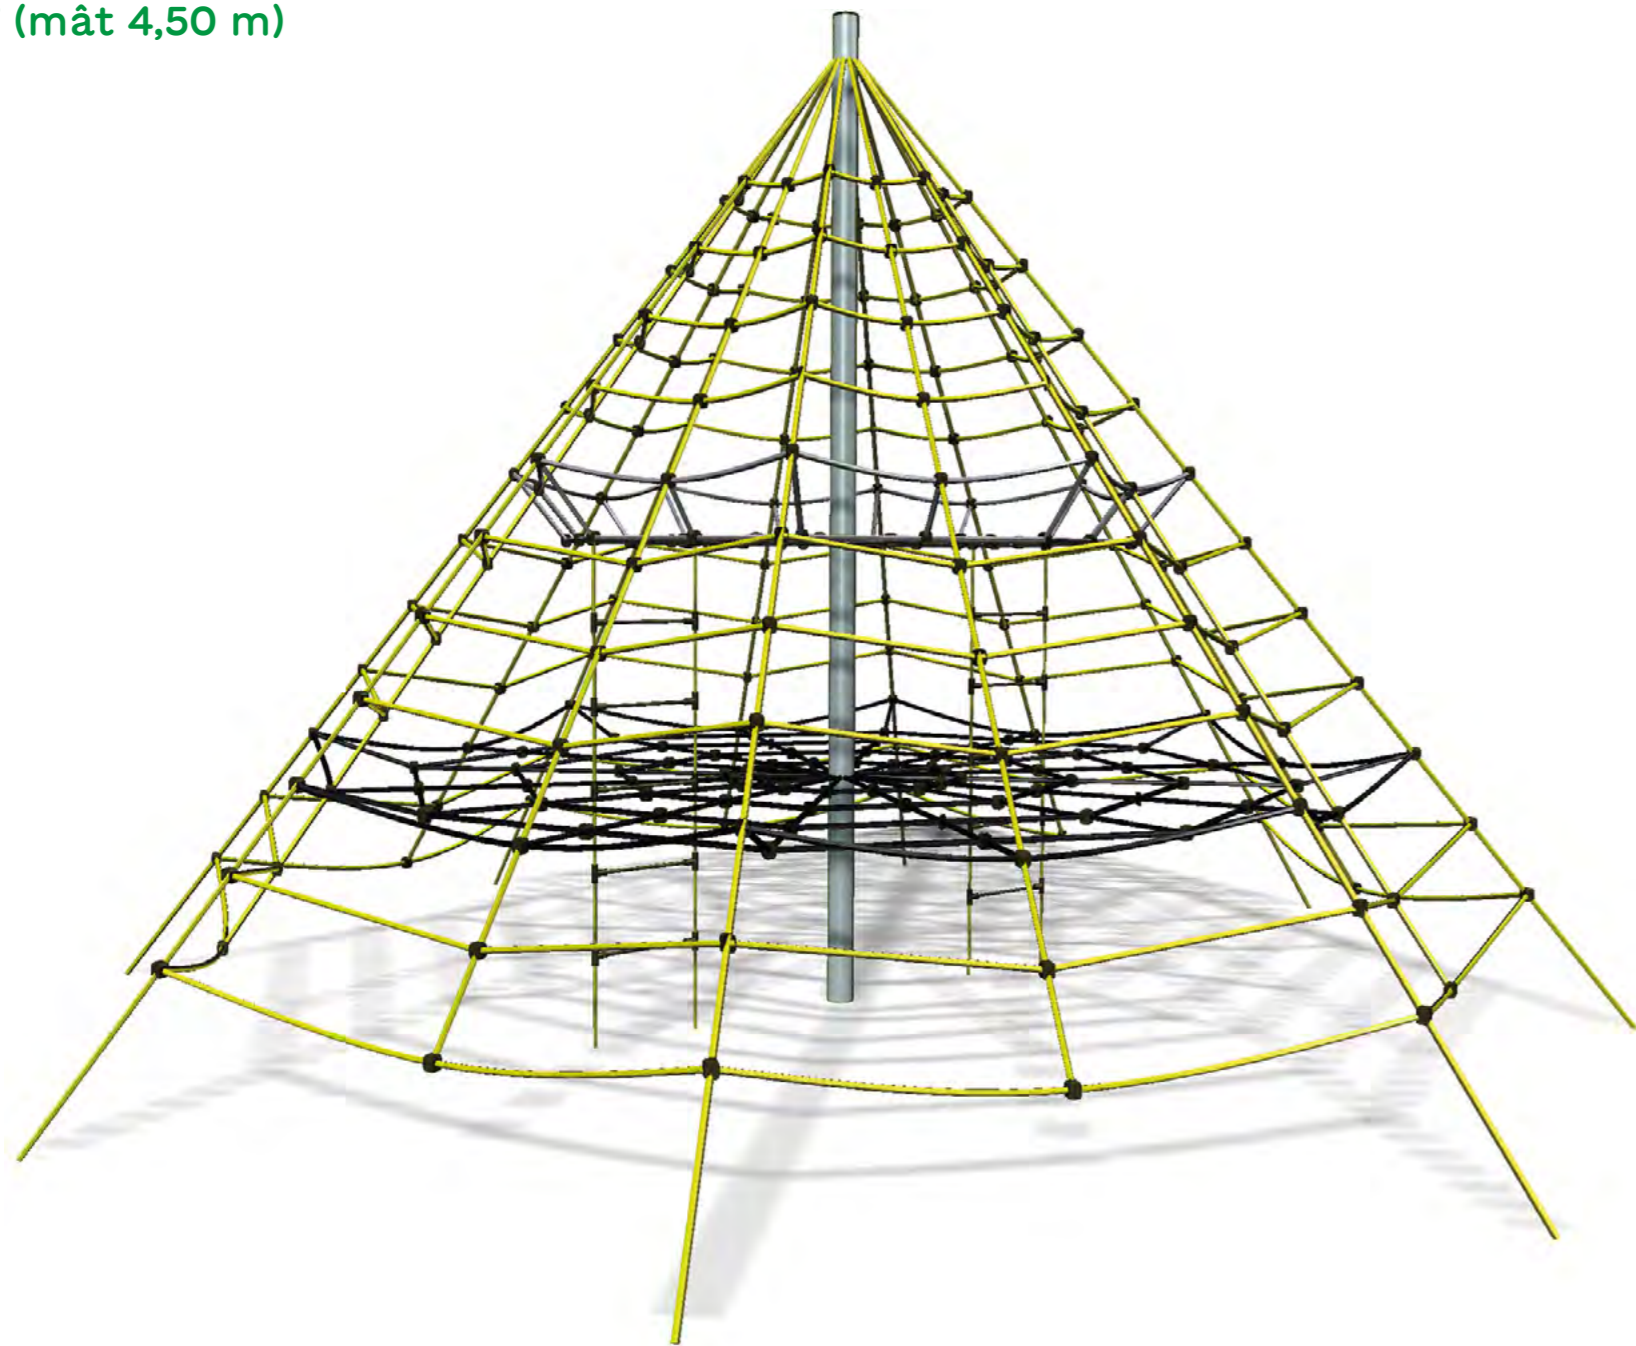

EVEREST (mât 4,50 m)
YPY4,5