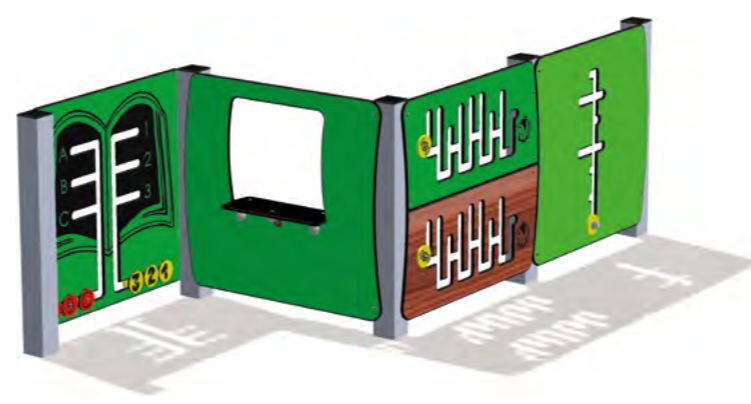

RÉCRÉA4
MRE-4