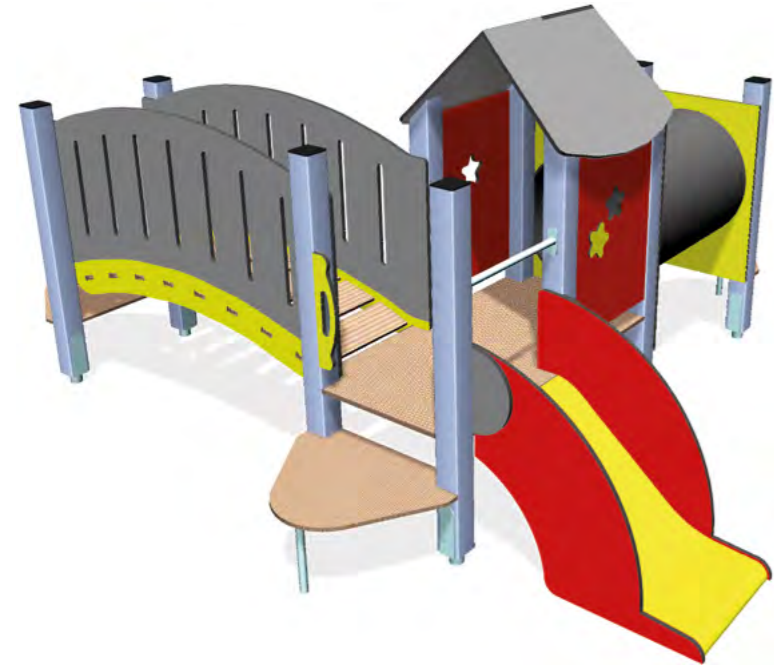

VANILLE FRAISE
BVF