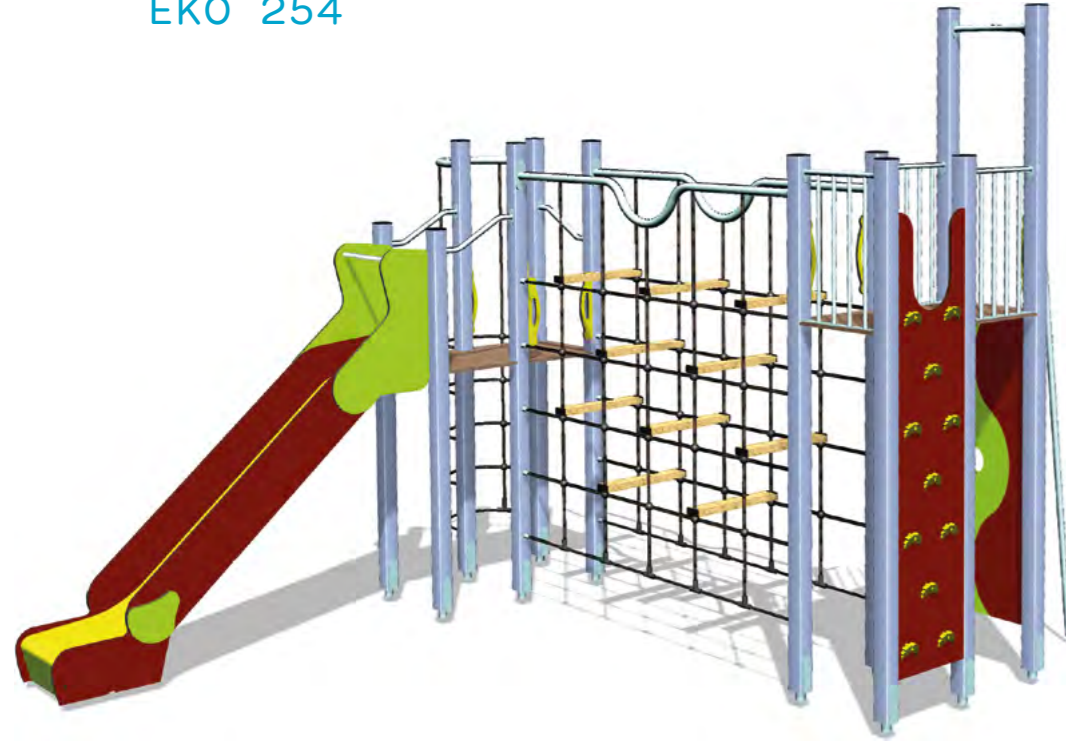

€KO 254
EKO 254