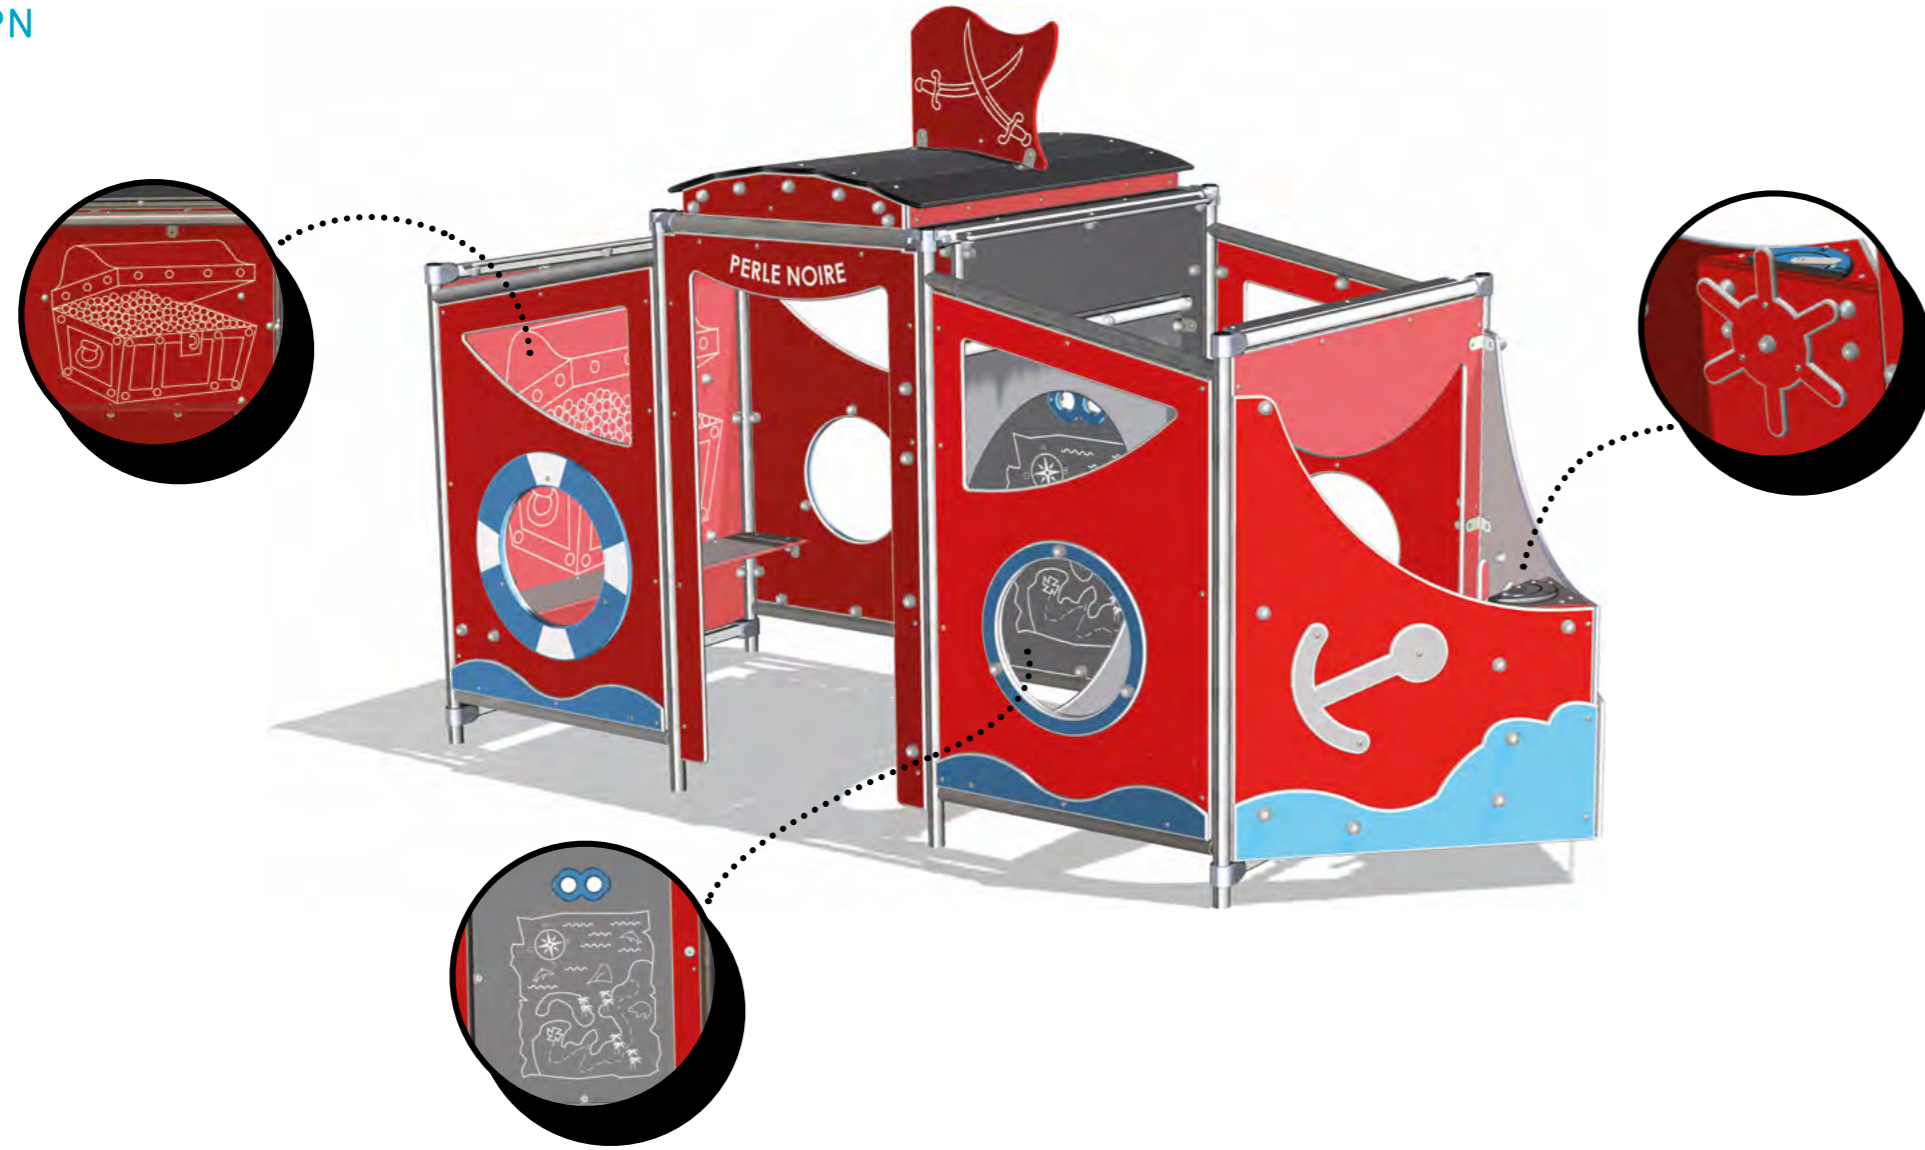

JEUX INTERCHANGEABLES

PERLE NOIRE
MPN