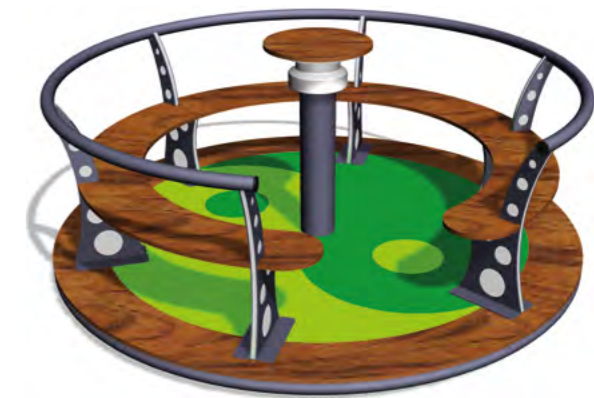

TOURNICOTI
RTT

TÉLÉKID ITK

TÉLÉKID DUO ITK2

TRAMPOLINES

ROND (zone de saut Ø 1,20 m)
YTRAMPOROND8800

RECTANGULAIRE (zone de saut 1,50 x 1,50 m)
YTRAMPOREC8714

APB ABS ABN PORTIQUE LA CHAPELLE AUX FILTZMEENS 35