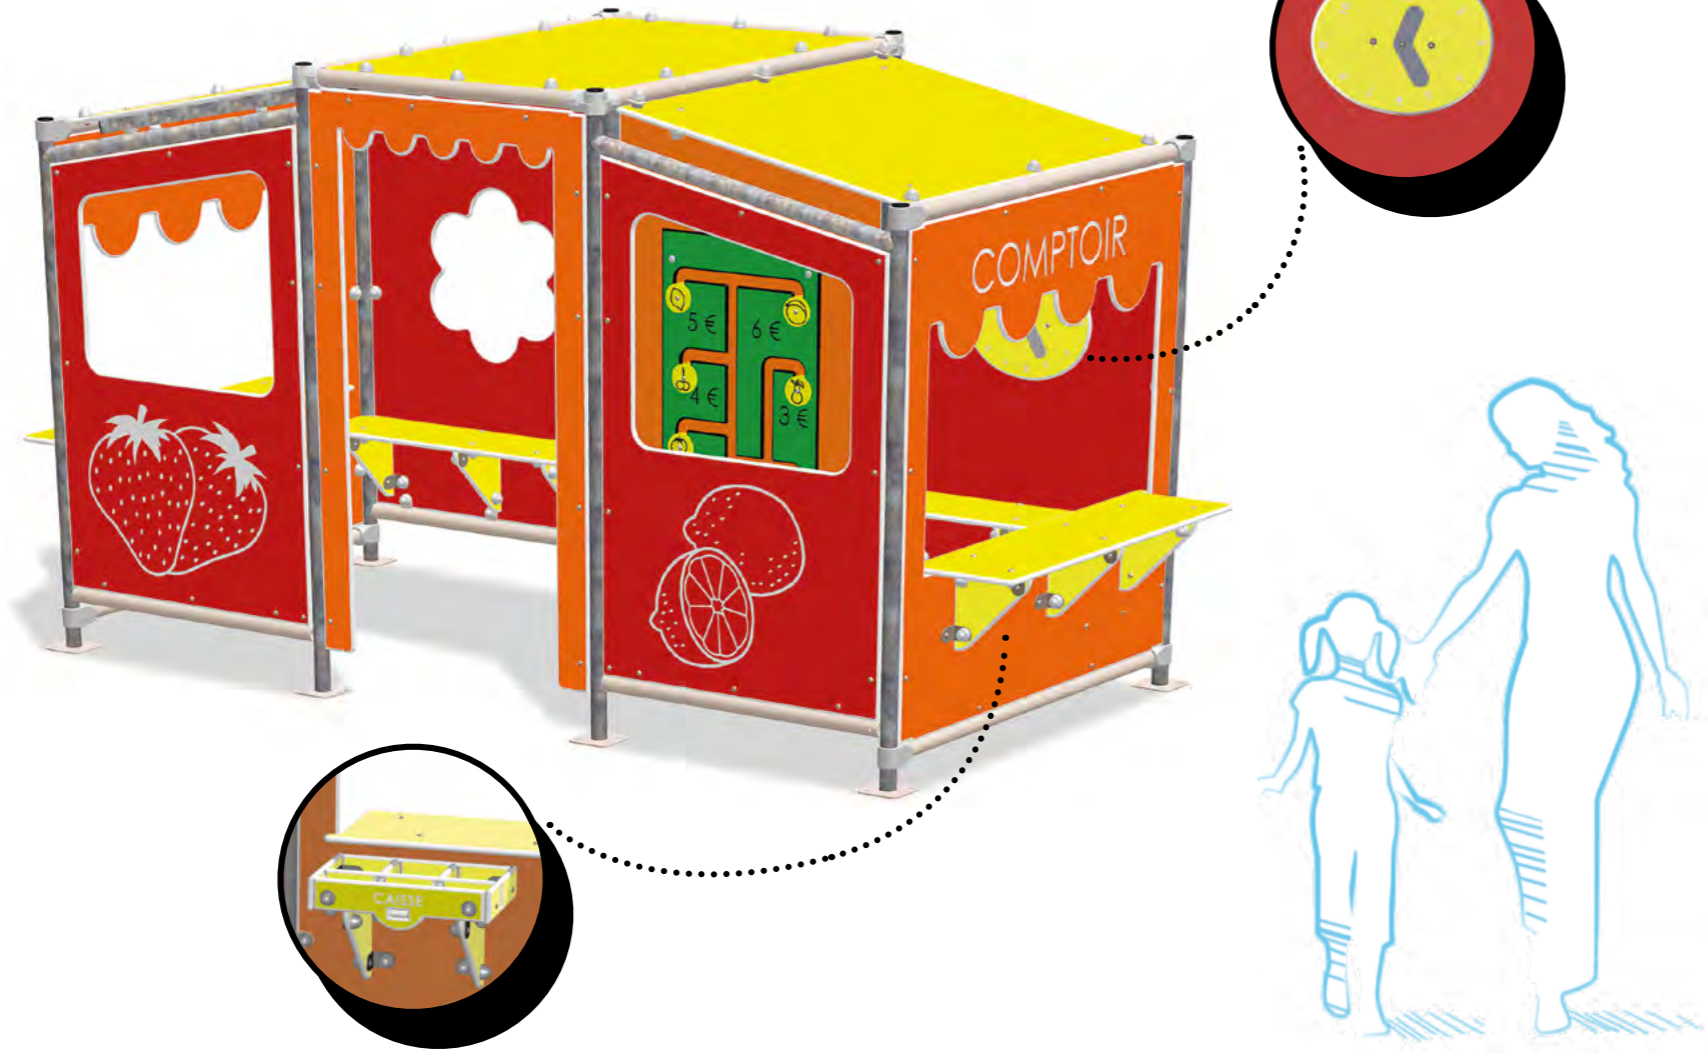

JEUX INTERCHANGEABLES

CITRONELLE MCT