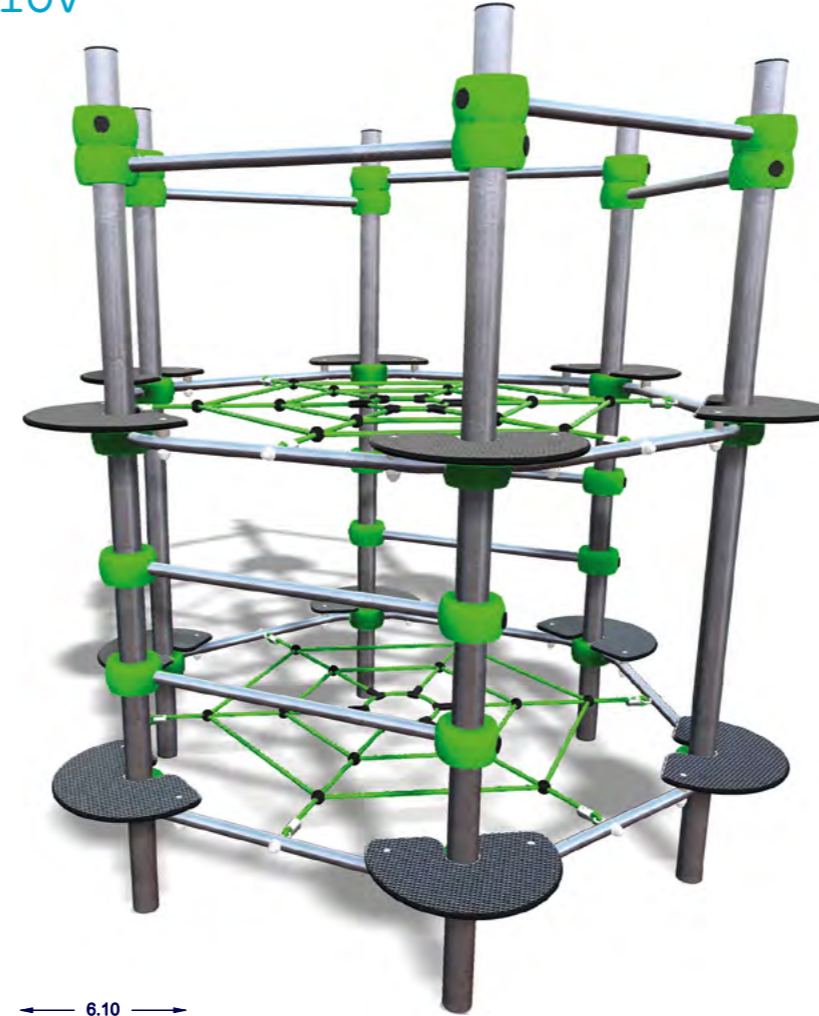

LOOVING
IOV