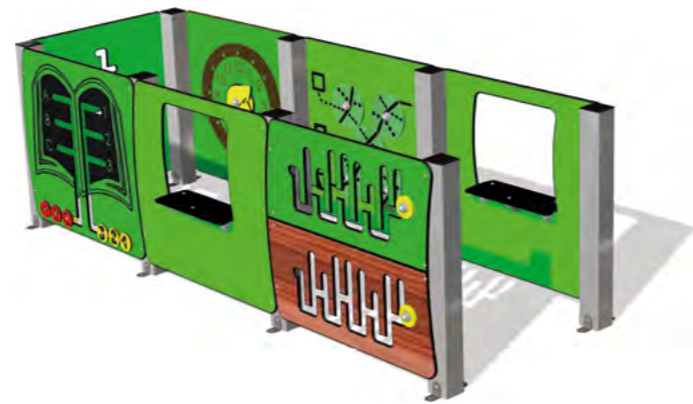

RÉCRÉA1
MRE-1