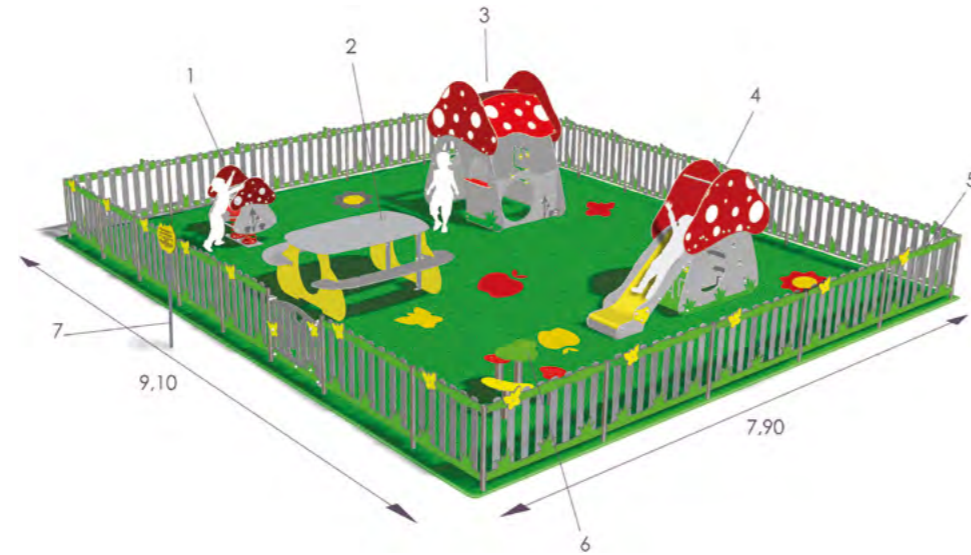

NOS SUGGESTIONS

Les critères suivants sont fondamentaux dans l'élaboration de votre aire de jeux :

- ★ TRANCHES D'ÂGES,
- ★ SURFACE DISPONIBLE
- ★ NOMBRE D'ENFANTS SUSCEPTIBLES D'Y ÉVOLUER
- ★ TYPE DE SOL AMORTISSANT SOUHAITÉ
- ★ THÉMATIQUE ÉVENTUELLE
- ★ BUDGET DISPONIBLE...

Nous vous avons préparé quelques implantations susceptibles de répondre à vos besoins ou qui vous donneront des idées d'aménagement.

Nous avons créé pour vous différents ensembles : sportifs, aventuriers, bucoliques, ... il y en a pour tous les goûts et tous les âges.

NOS SUGGESTIONS

BABY ONE

Composée de plusieurs modules associés (cabane toboggan, jeu ressort), cette aire de jeux est destinée aux jeunes enfants dans une thématique "jardin". Idéal pour les assistantes maternelles.

- ① CHAMPIGNON RCP
- ② TABLE ADULTE DÉJEUNER ADJ
- ③ MAISON CHAMPY MCP
- ④ TOB CHAMPY TCP
- ⑤ CLÔTURE TERRE ACT
- ⑥ TABLE ENSEMBLE FRUIT
- ⑦ PANNEAU POMME APP