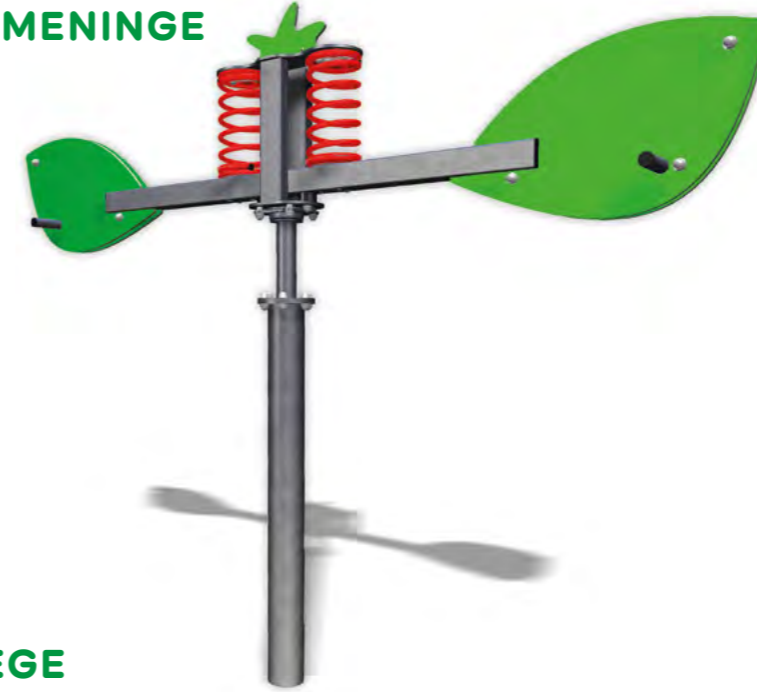

MANÈGE
YTOURMANEGE

ROTOMENINGE
BOT