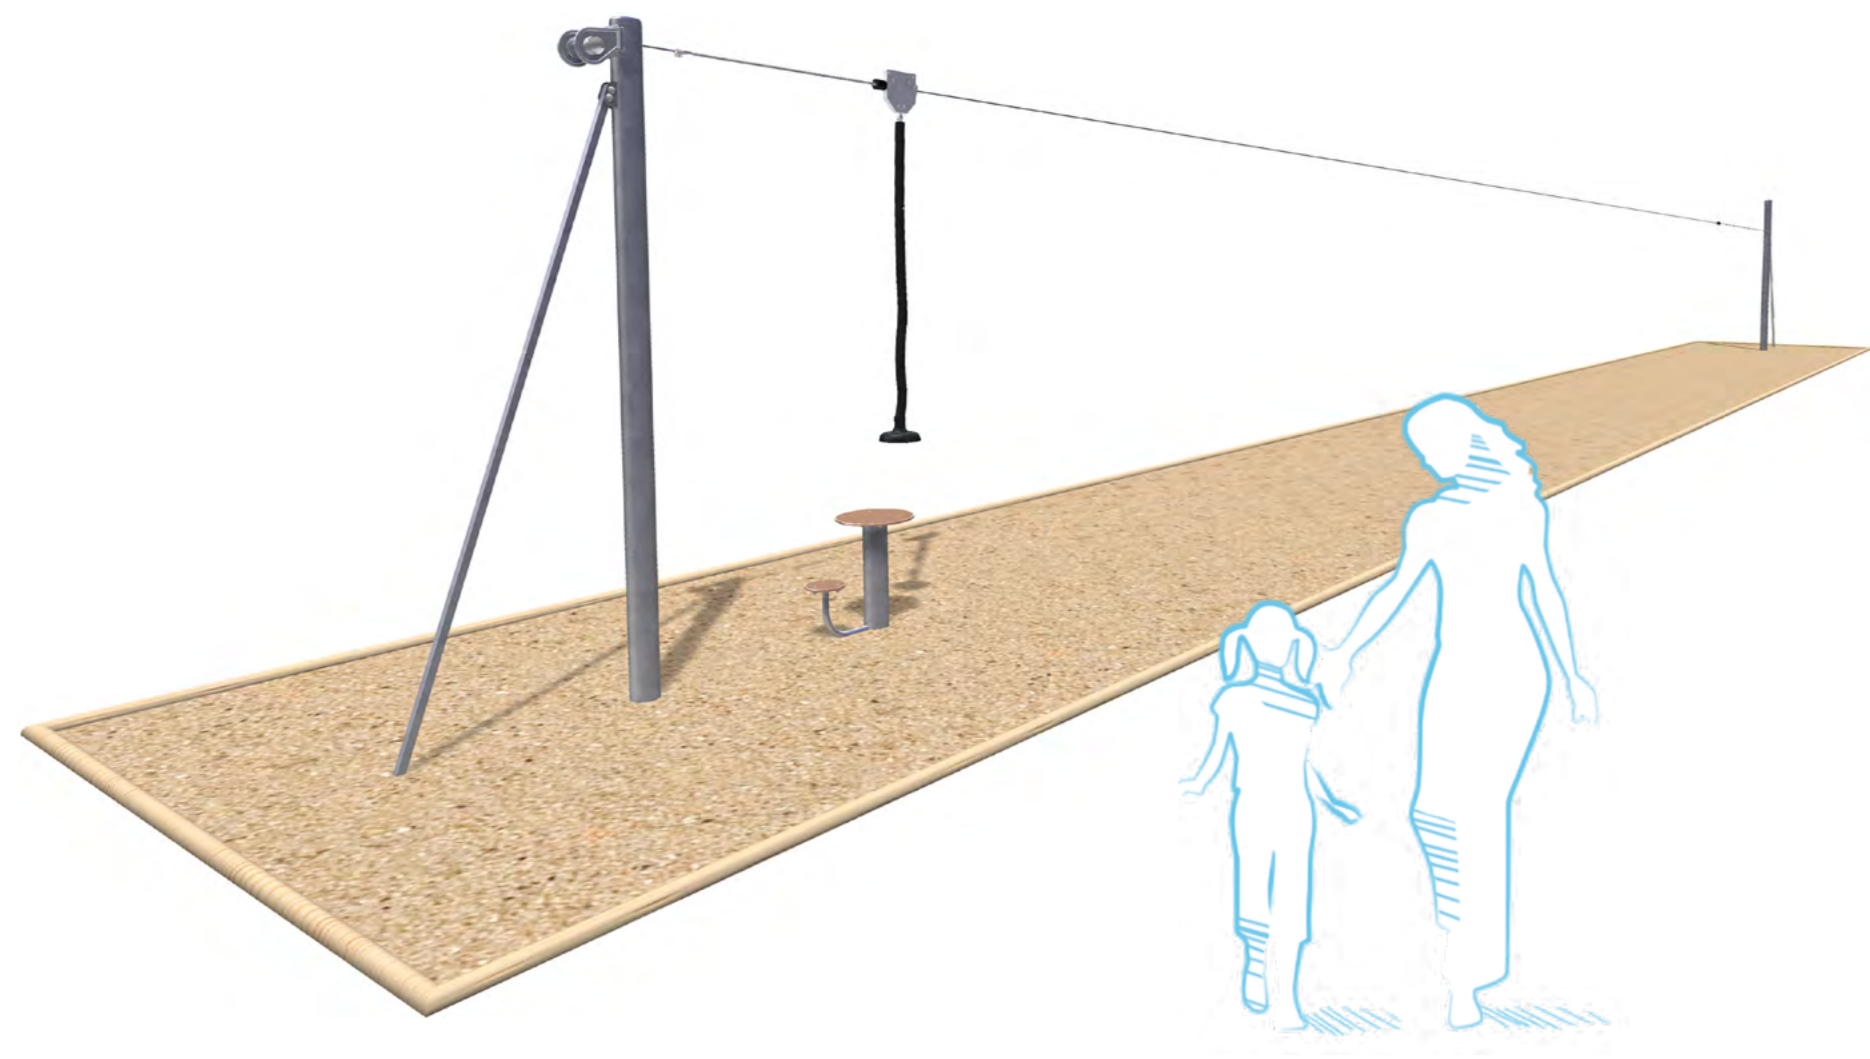

TOURNICOTI
RTT

TÉLÉKID ITK

TÉLÉKID DUO ITK2

TRAMPOLINES

ROND (zone de saut Ø 1,20 m)
YTRAMPOROND8800

RECTANGULAIRE (zone de saut 1,50 x 1,50 m)
YTRAMPOREC8714

APB ABS ABN PORTIQUE LA CHAPELLE AUX FILTZMEENS 35