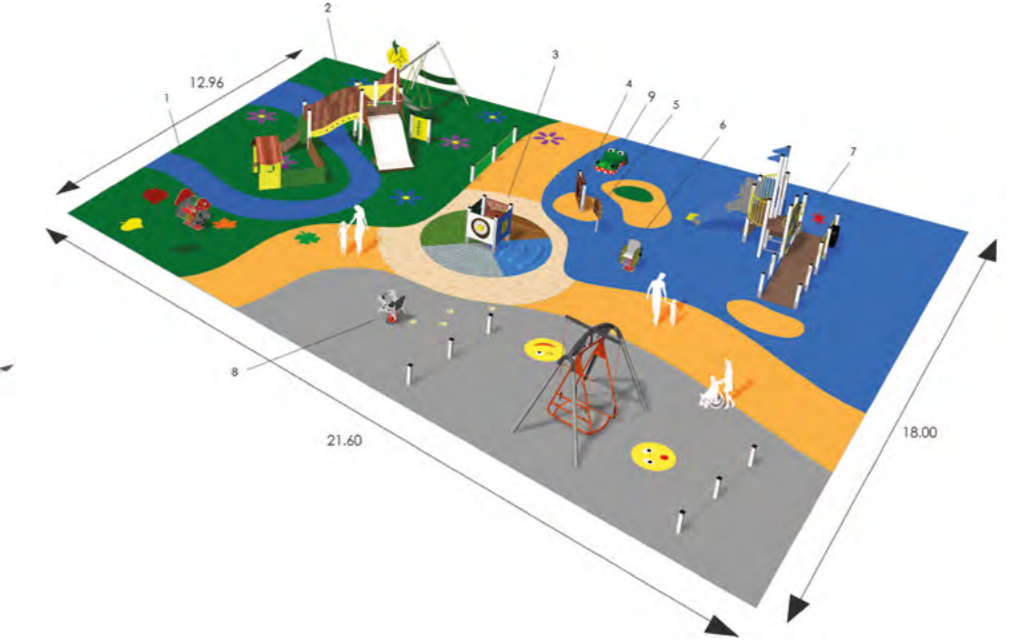

UNIVERSAL

Trois univers ludiques pour tous accompagnés d'une zone centrale sensorielle. Une balançoire spéciale fauteuil roulant permet l'accueil de tous les enfants. À compléter, ou pas, par d'autres modules de jeux.

- ① CHAMPIGNON RCP
- ② L'ENCLOS KKS 1059
- ③ QUATTRO PMQ
- ④ DUO PMD
- ⑤ TATOUVU AMM
- ⑥ BUBULLE RBB
- ⑦ AMIRAL KKS 995
- ⑧ OKAY ROK
- ⑨ CROCODILE 3D