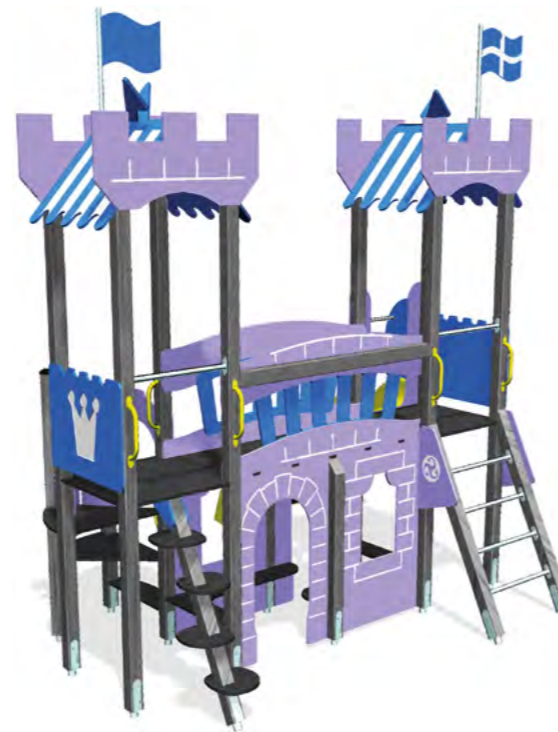

CUBZAC
KKS 678

Infos techniques p. 214

CORNEILLE
KKS 1156

KASTELL
LKA

CLOVIS
KKS 1270

Infos techniques p. 215

KERDONIS
KKS 1186

COCARDE
KKS 1060