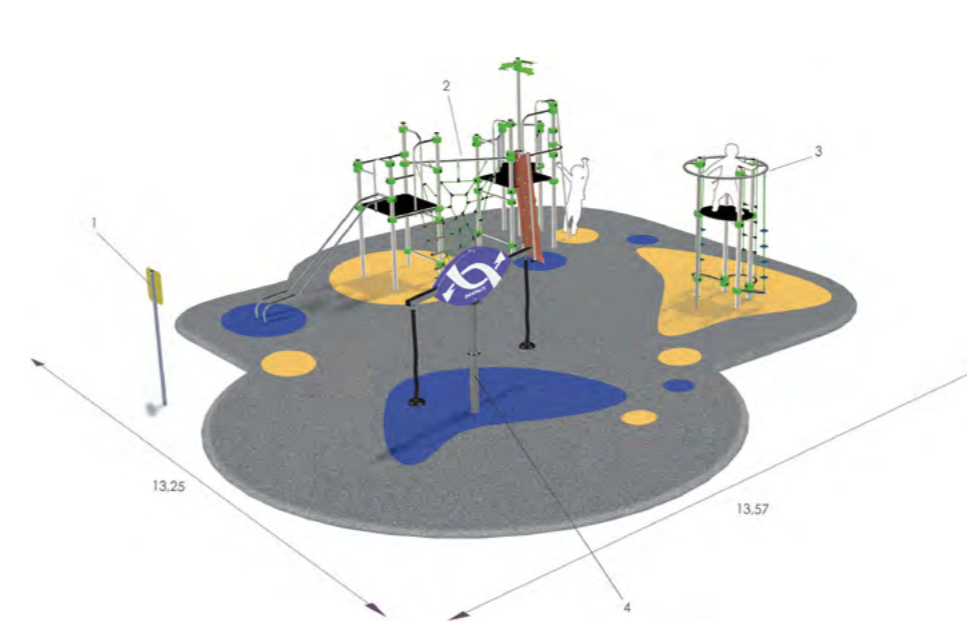

DYNAMIK

Cette aire de jeux est à destination des grands (5-14 ans). Modules difficiles d'accès où il faudra jouer d'astuces. Les structures sont très épurées pour faciliter l'entretien et éviter les vandalismes.

- ① PANNEAU EKO APE
- ② KBS 042 KKS 042
- ③ ALTO ITO
- ④ RABOULDINGUE BIR