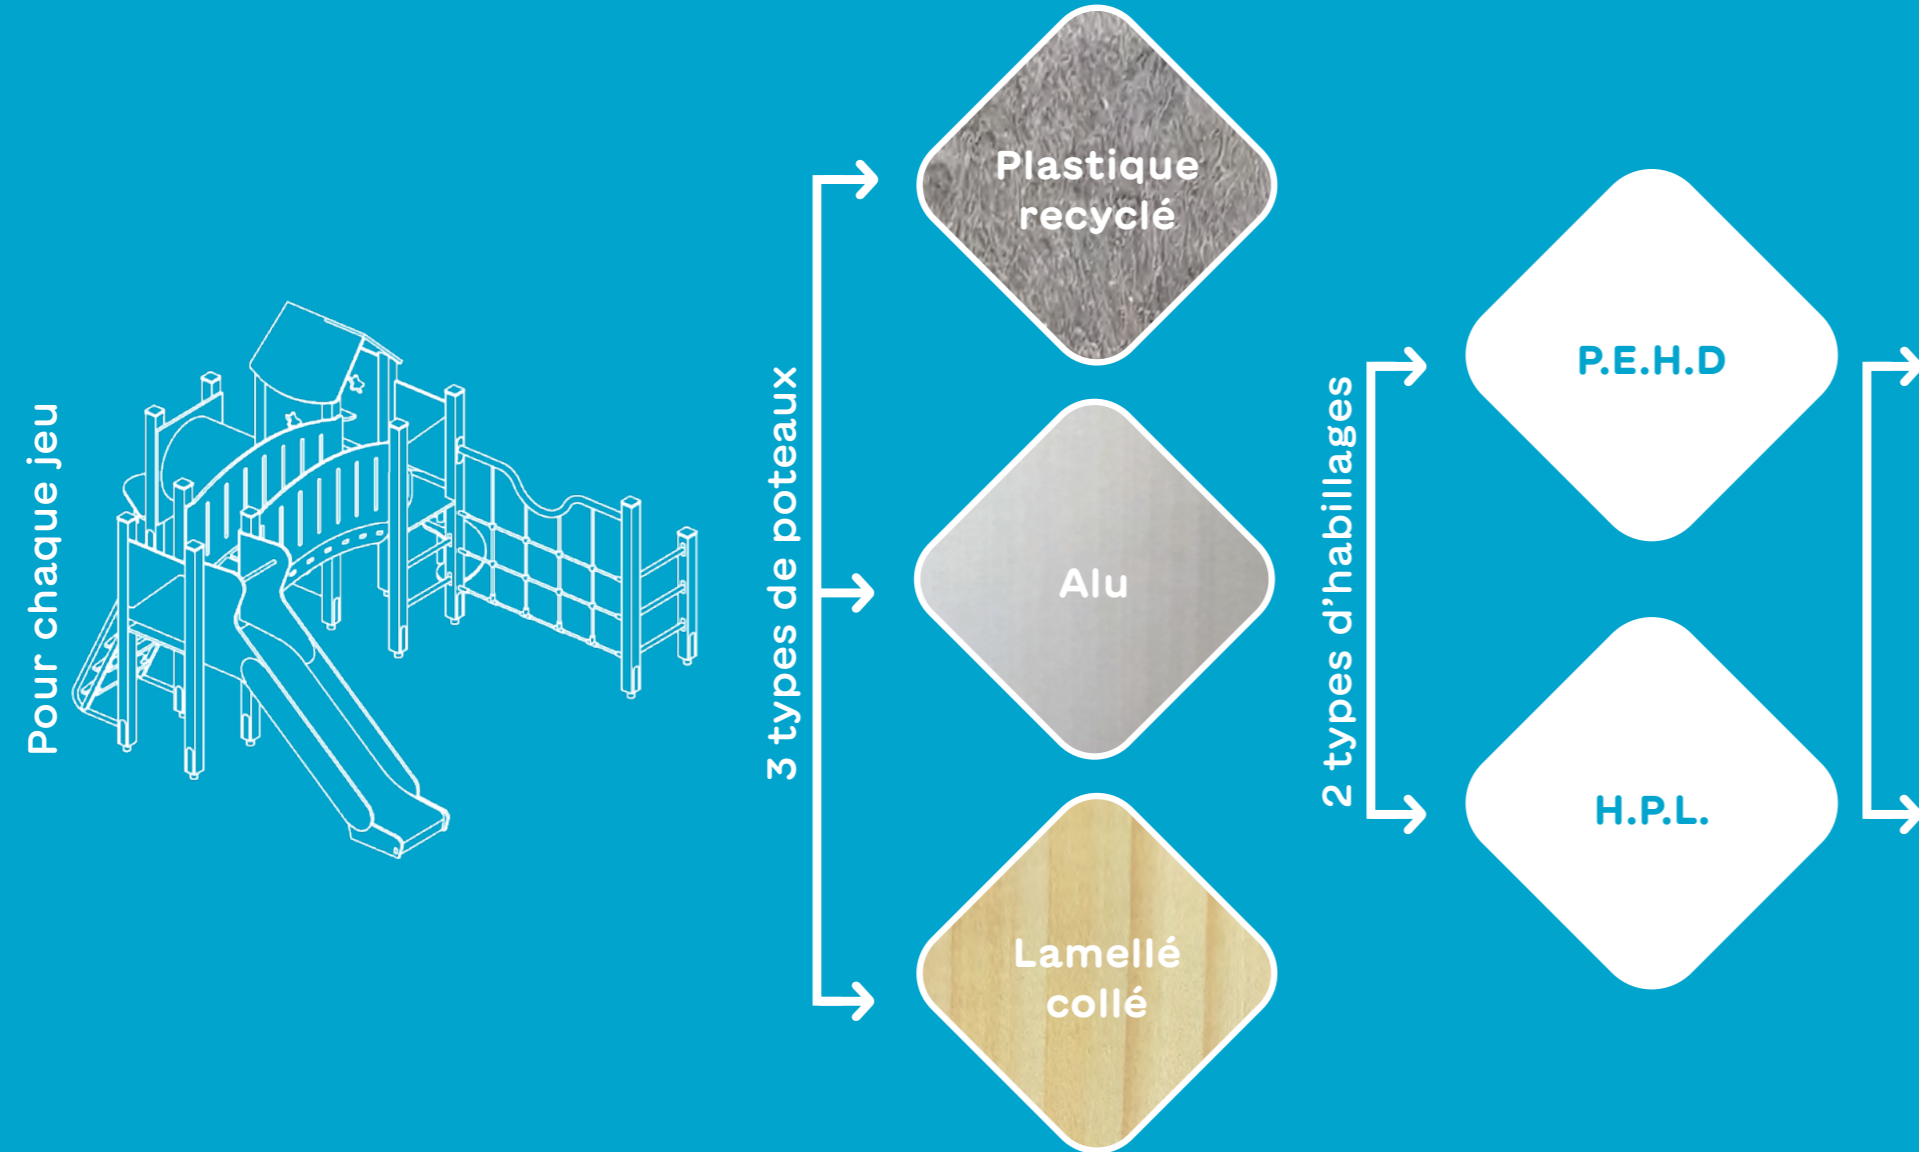

MODULARITÉ