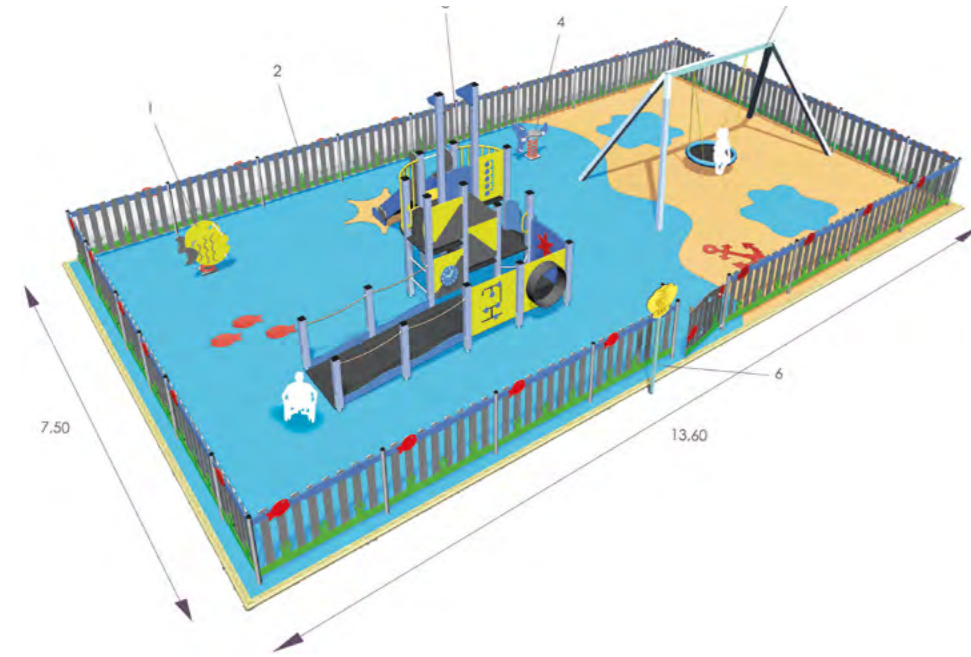

GRAND LARGE - POUR TOUS

Prendre l'air frais du large grâce à cet aménagement inclusif. Notre devoir de fabricant est de prévoir que chaque enfant, quel que soit son niveau d'aptitude, ait une chance de s'épanouir pleinement. Chacun aura sa place avec des modules complémentaires. La balançoire "nid d'oiseau" est également accessible aux enfants présentant des difficultés.

- ① BUBULLE RBB
- ② CLÔTURE OCÉAN ACO
- ③ AMIRAL KKS 995
- ④ POLO RPO
- ⑤ BALANCINE CORBEILLE APBCO
- ⑥ PANNEAU COQUILLAGE AP