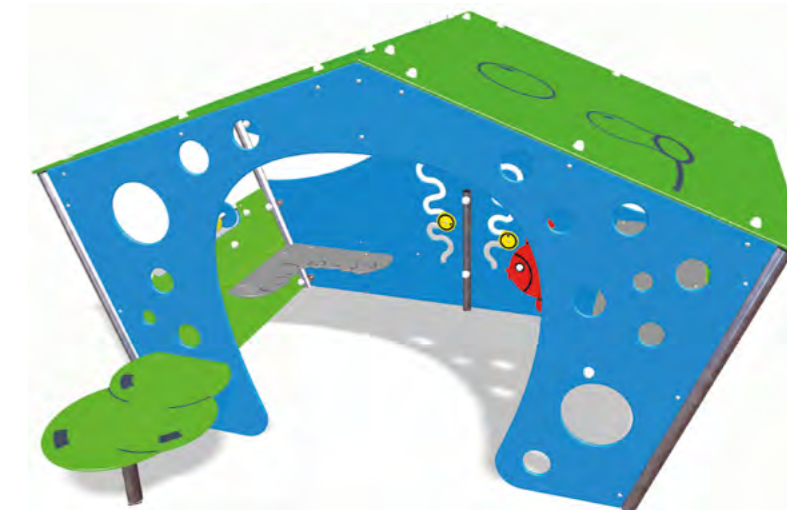

BULLBIZARRE MBB