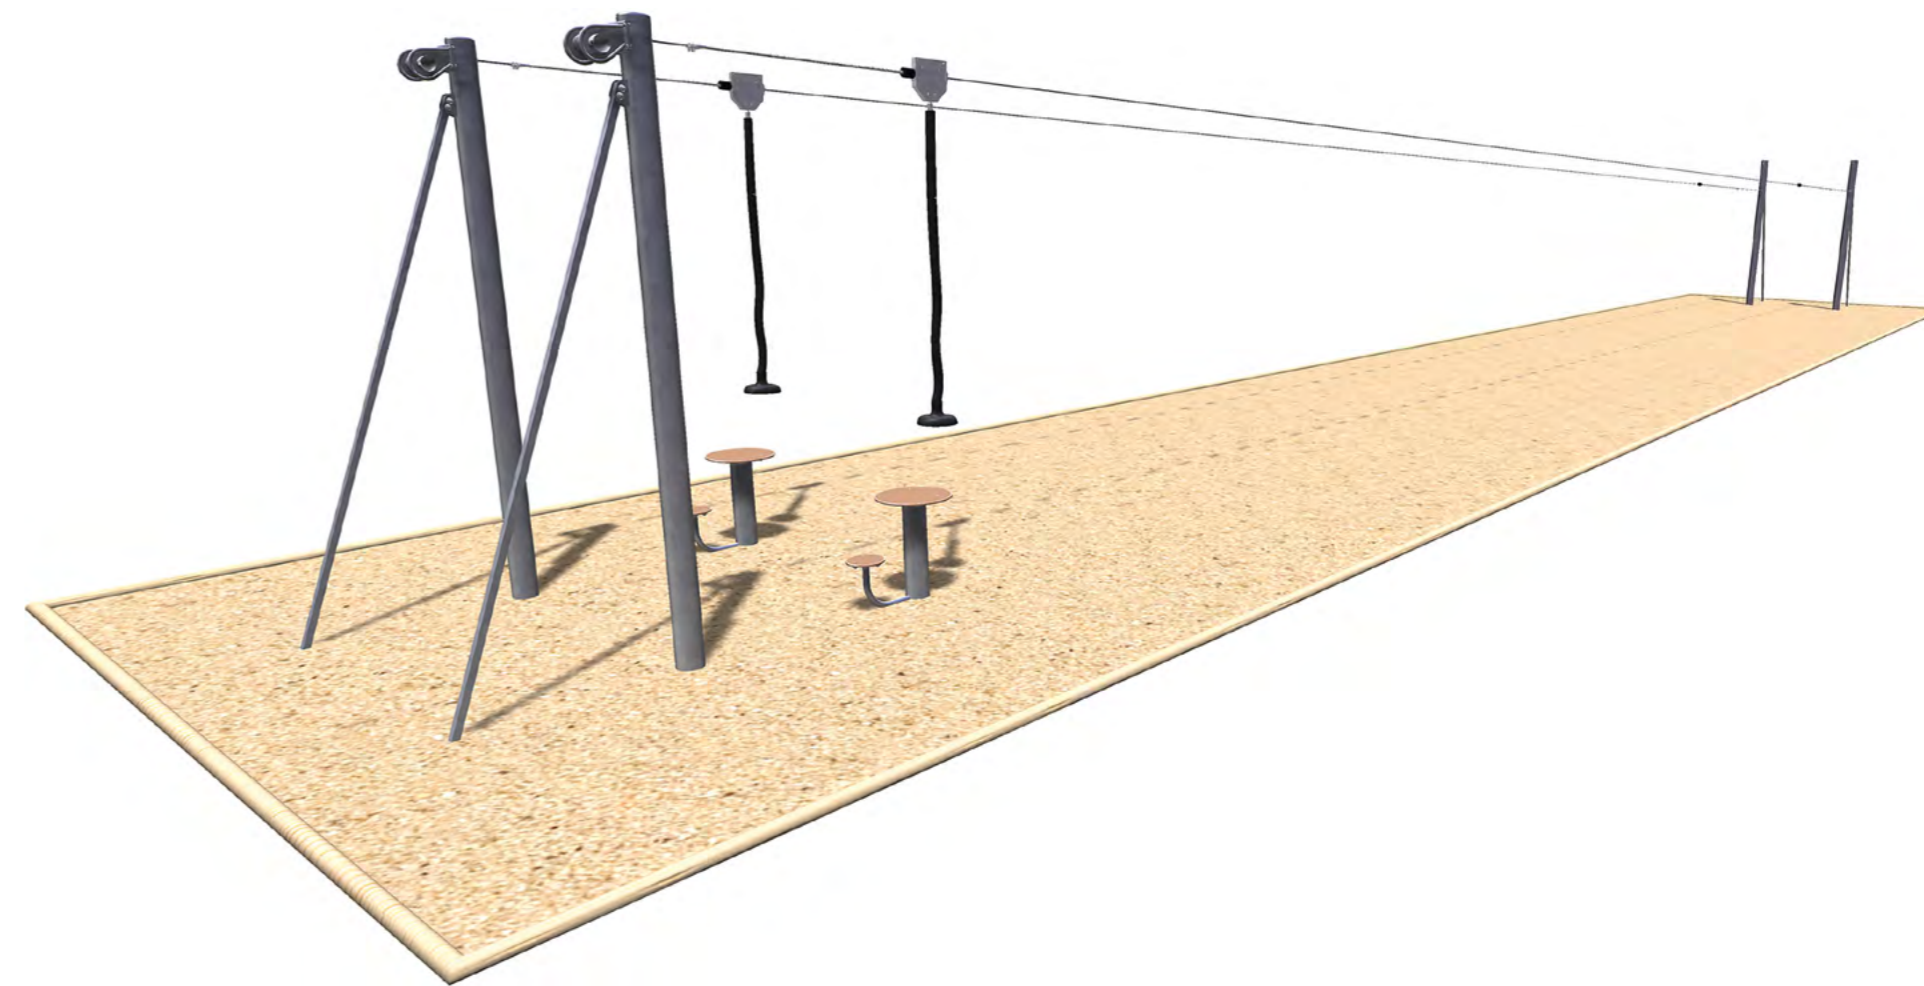

TOURNICOTI
RTT

TÉLÉKID ITK

TÉLÉKID DUO ITK2

TRAMPOLINES

ROND (zone de saut Ø 1,20 m)
YTRAMPOROND8800

RECTANGULAIRE (zone de saut 1,50 x 1,50 m)
YTRAMPOREC8714

APB ABS ABN PORTIQUE LA CHAPELLE AUX FILTZMEENS 35