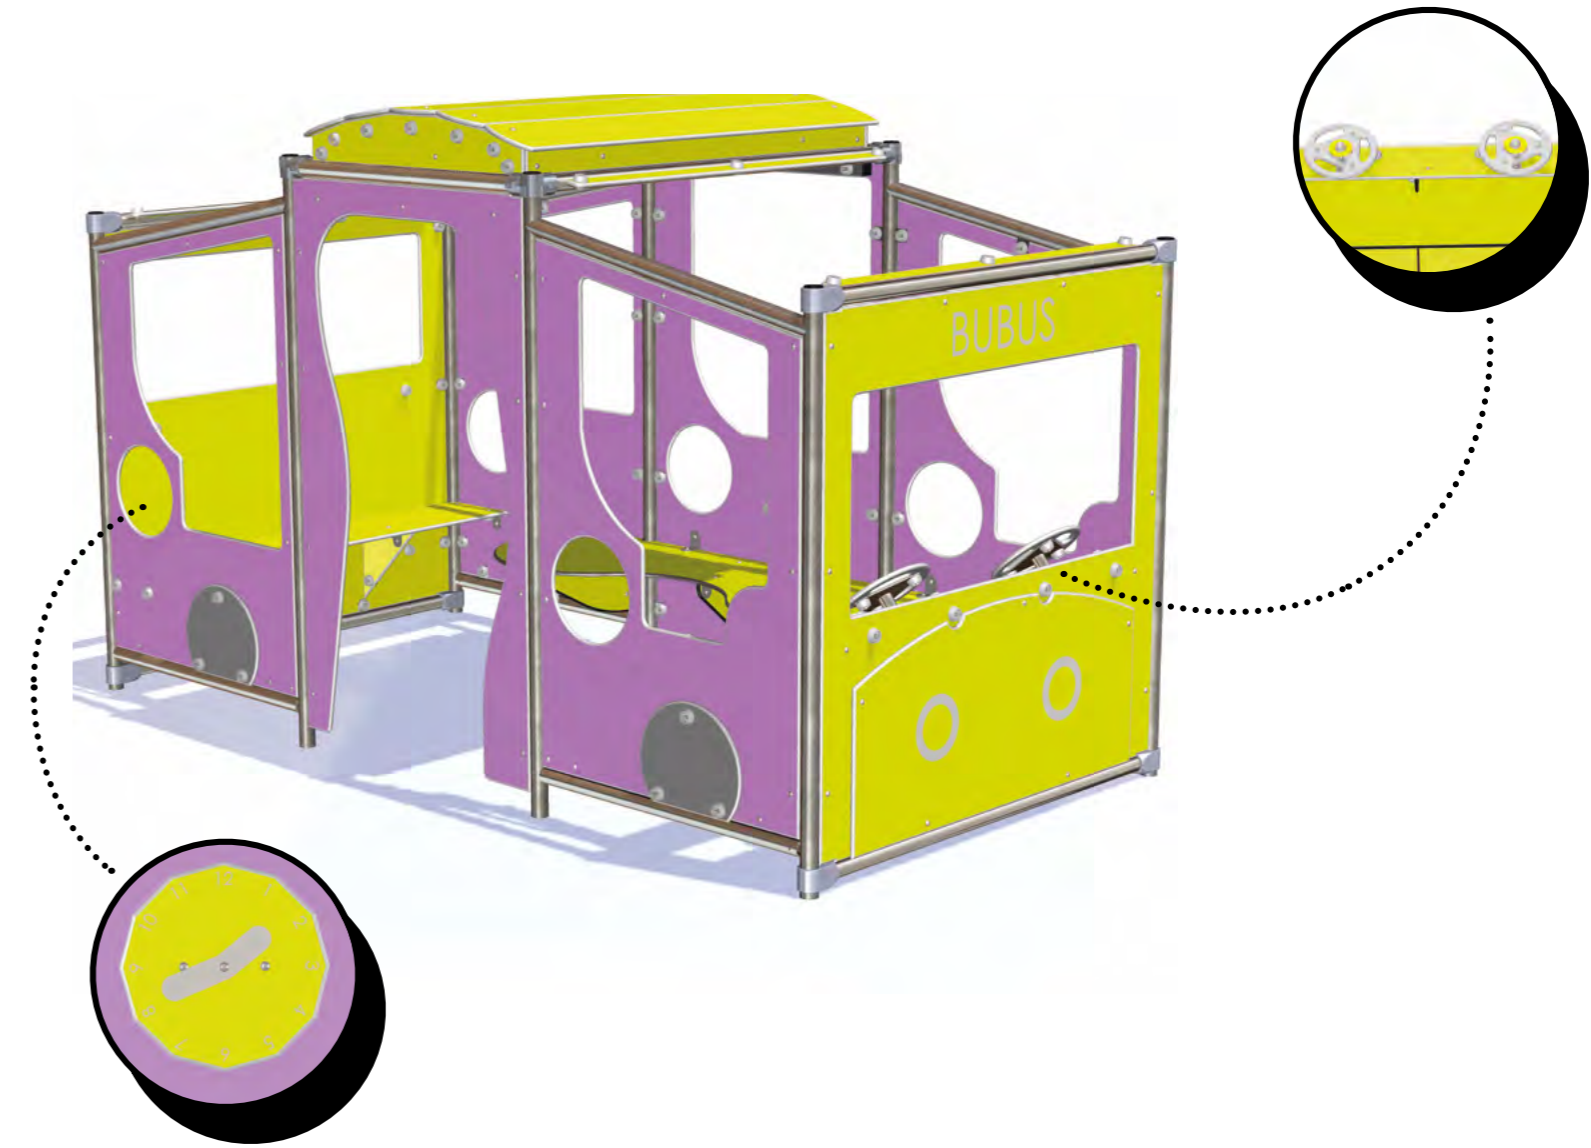

JEUX INTERCHANGEABLES

BUBUS MBU