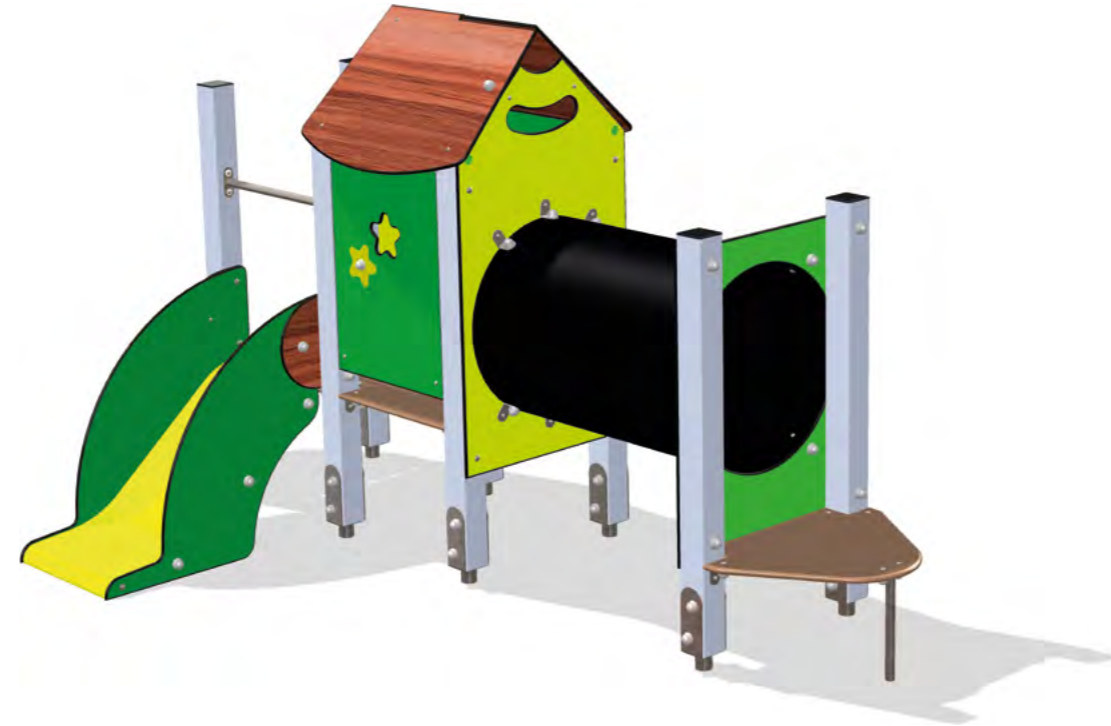

QUATRE PATTES P4P