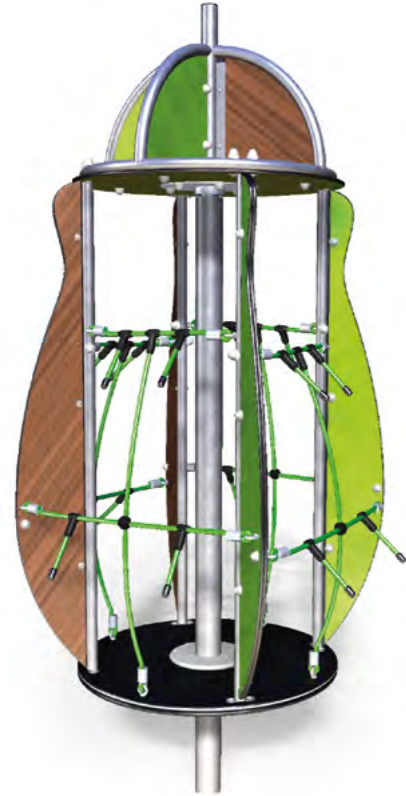

BASCULES ET ROTATIONS

KILLYMOVE
BIK